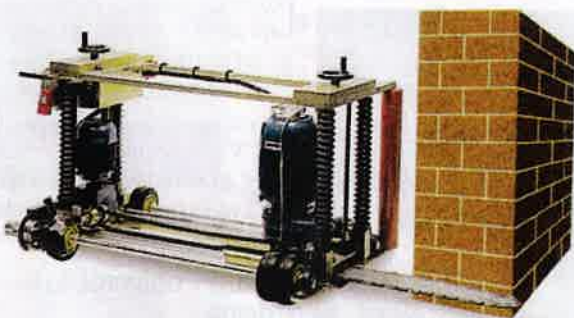

NOVO

V EMMI-ju odslej izdelujejo tudi visoke grede

Z začetkom letošnje pomladi so v lesnem oddelku bistriškega podjetja Aluminium Kety Emmi začeli izdelovati nov program: visoke grede.

Primerne so za vsakogar, ki bi si, kljub pomanjkanju prostora za vrt, želel pridelati domačo zelenjavo in idealna rešitev za ljudi, ki imajo težave s sklanjanjem.

Novo v ponudbi

Čprav podjetje danes bolj poznamo po obdelavi aluminija, se je njihova zgodba pred 75. leti začela prav v lesni branži. Lesni oddelek, kjer so izdelki namenjeni tudi fizičnim osebam,

so ohranili vse do danes. Ideja za visoke grede se je rodila ob izdelovanju polic za skladiščne regale. »Les, ki se uporablja pri regalih, je podoben tistemu, ki se uporablja pri izdelavi visokih gred, zato smo se odločili za razširitev ponudbe,« so nam pojasnili v podjetju.

Prilagodijo se željam strank

Visoke grede izdelujejo po naročilu, prilagodijo se željam strank, za izdelavo potrebujejo le nekaj dni. Grede izdelujejo iz osnovnega lesa smreka/jelka ali macesen. Po želji jih lahko peljejo tudi na impregnacijo, vgradijo čepasto folijo in pocinkano mrežo. Za daljšo življenjsko dobo lahko na zgornji okvir namestijo pločevino. Uredijo vam tudi prevoz izdelka na dom.

Visoke grede pa niso edina novost, ki jo želijo vpeljati letos: »V drugi polovici letošnjega leta načrtujemo izdelavo kuhinjskih miz v kombinaciji lesa in stekla, pri čemer bo podnožje mize iz aluminija,« še sporočajo iz podjetja. (dmk)

HAK PLUS

- Izolacija vlažnih **opečnatih, kamnitih** in **betonskih** zidov s strojnim prerezo.
- Izolacija **kletnih prostorov**, ki jih zaliva voda.
- Izolacija ravnih **streh, teras** in **balkonov**.
- Zunanja **hidroizolacija** objektov in **drenaža**.

Hak plus d.o.o.
Dobrovnik 13
9223 Dobrovnik